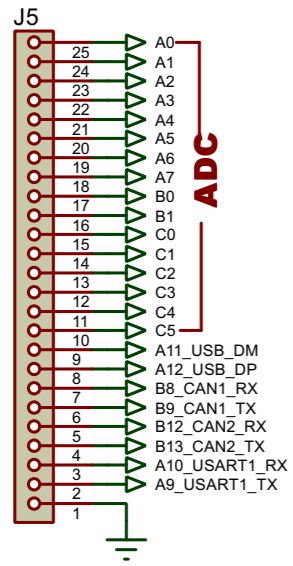

BESLEME KONNEKTÖR

MOTOR KONNEKTÖR

AKINOID-GKS107A / AKINOID-GKS464C / AKINOID-GKS464D GELİŞTİRME KARTLARI İÇİN PİNLER BELİRTİLMİŞTİR

FILE NAME : BLDCDRV12A.pdsprj
 DESIGN TITLE : BLDC Motor Sürücü
 BY : AKINROBOTICS
 VERSION : V.1
 DATE : 2.12.2021