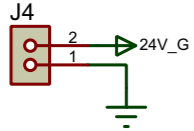

BESLEME KONNEKTÖR

MOTOR KONNEKTÖR

AKINOID-GKS107A / AKINOID-GKS464C / AKINOID-GKS464D GELİŞTİRME KARTLARI İÇİN PİNLER BELİRTİLMİŞTİR

FILE NAME : BLDCDRV12A.pdsprj
 DESIGN TITLE : BLDC Motor Sürücü
 BY : AKINROBOTICS
 VERSION : V.1
 DATE : 2.12.2021