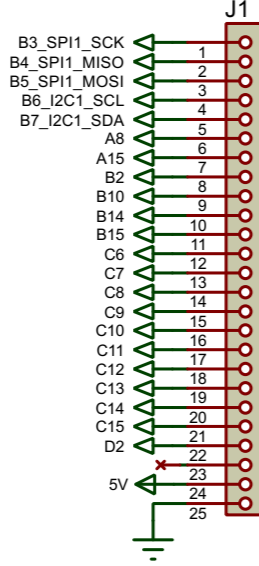

BESLEME KONNEKTÖR

MOTOR KONNEKTÖR

AKINOID-GKS107A / AKINOID-GKS464C / AKINOID-GKS464D GELİŞTİRME KARTLARI İÇİN PİNLER BELİRTİLMİŞTİR

FILE NAME : BLDCDRV12A.pdsprj
 DESIGN TITLE : BLDC Motor Sürücü
 BY : AKINROBOTICS
 VERSION : V.1
 DATE : 2.12.2021