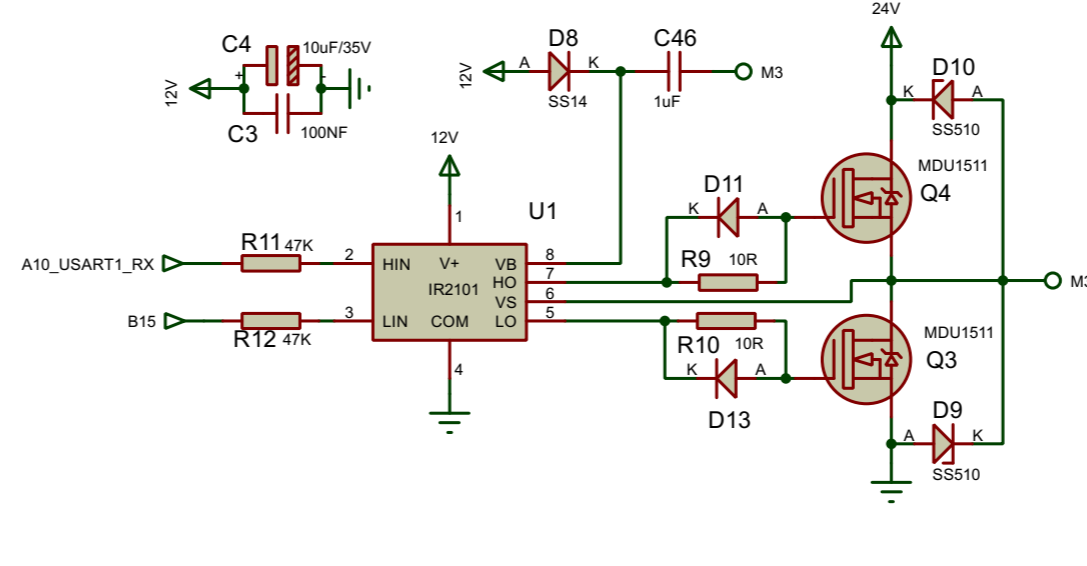

BESLEME KONNEKTÖR

MOTOR KONNEKTÖR

AKINOID-GKS107A / AKINOID-GKS464C / AKINOID-GKS464D GELİŞTİRME KARTLARI İÇİN PİNLER BELİRTİLMİŞTİR

FILE NAME : BLDCDRV12A.pdsprj
 DESIGN TITLE : BLDC Motor Sürücü
 BY : AKINROBOTICS
 VERSION : V.1
 DATE : 2.12.2021